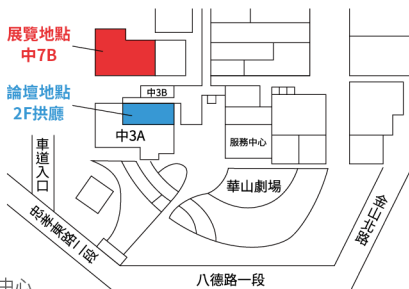

性別平等教育法 20週年特展

Gender Equity Education Act 20th anniversary

ROOM——可以是廁所，可以是房間，也可以是任何空間

X——染色體，整體人類同質之所在，生而為人的最大公因數

X——未知，無特定指涉，而能涵容一切可能性，個體自此異質而共生

XX——從二元出發邁向多元，二十年，一段壯闊而未竟的旅程

從廁所（實體空間）開始，再到整體社會（更為廣義的空間），透過教育方式教導尊重多元性別差異，我們正建立一個能夠涵納男／女之外無限可能的空間。

性別平等教育法20週年特展 《ROOM XX：一切都是從廁所開始的》

| 時間：2024.04.20(六) – 2024.04.28(日)
(09:30~17:30開放參觀)

| 地點：華山1914文化創意產業園區中7B
(臺北市中正區八德路一段1號)

| 展覽自由入場，完成任務可獲限量性平小禮

★ 展覽、論壇提供教師研習時數登記 ★

活動報名

主辦機關 | 教育部

承辦學校 | 國立臺南大學